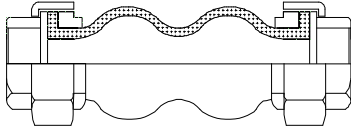

Global Flex Mfg.

1580 Charles Drive Redding, CA 96003

Dual Sphere Rubber Expansion Joint Neoprene

STYLE # RDN

Part-Number	Size Inches
RDN-150	1-1/2" X 7"
RDN-200	2" X 7"
RDN-250	2-1/2" X 7"
RDN-300	3" X 7"
RDN-400	4" X 9"
RDN-500	5" X 9"
RDN-600	6" X 9"
RDN-800	8" X 13"
RDN-1000	10" X 13"
RDN-1200	12" X 13"
RDN-1400	14" X
RDN-1600	16" X
RDN-1800	18" X
RDN-2000	20" X
RDN-2400	24" X

CROSS REFERENCE

Mason	MFTNC
Metraflex	Twin sphere
Proco	242-NN
Unisource	U-302

Dual Sphere Rubber Expansion Joint EPDM

STYLE # RDE

Part-Number	Size Inches
RDE-150	1-1/2" X 7"
RDE-200	2" X 7"
RDE-250	2-1/2" X 7"
RDE-300	3" X 7"
RDE-400	4" X 9"
RDE-500	5" X 9"
RDE-600	6" X 9"
RDE-800	8" X 13"
RDE-1000	10" X 13"
RDE-1200	12" X 13"
RDE-1400	14" X
RDE-1600	16" X
RDE-1800	18" X
RDE-2000	20" X
RDE-2400	24" X

CROSS REFERENCE

Mason	MFTNC
Metraflex	Twin sphere
Proco	242-EE
Unisource	U-302

GlobalFlex Mfg.

1580 Charles Drive Redding, CA 96003

STYLE # RUN

Double Union Connector Neoprene

Part-Number	Size Inches
UN-075	3/4" X 8"
UN-100	1" X 8"
UN-125	1-1/4" X 8"
UN-150	1-1/2" X 8"
UN-200	2" X 8"
UN-250	2-1/2" X 8"
UN-300	3" X 8"