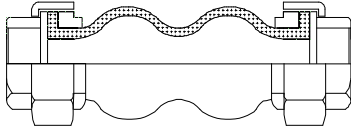

Global Flex Mfg.

1580 Charles Drive Redding, CA 96003

Dual Sphere Rubber Expansion Joint Neoprene

STYLE # RDN

Part-Number	Size Inches
RDN-150	1-1/2" X 7"
RDN-200	2" X 7"
RDN-250	2-1/2" X 7"
RDN-300	3" X 7"
RDN-400	4" X 9"
RDN-500	5" X 9"
RDN-600	6" X 9"
RDN-800	8" X 13"
RDN-1000	10" X 13"
RDN-1200	12" X 13"
RDN-1400	14" X
RDN-1600	16" X
RDN-1800	18" X
RDN-2000	20" X
RDN-2400	24" X

CROSS REFERENCE

Mason	MFTNC
Metraflex	Twin sphere
Proco	242-NN
Unisource	U-302

Dual Sphere Rubber Expansion Joint EPDM

STYLE # RDE

Part-Number	Size Inches
RDE-150	1-1/2" X 7"
RDE-200	2" X 7"
RDE-250	2-1/2" X 7"
RDE-300	3" X 7"
RDE-400	4" X 9"
RDE-500	5" X 9"
RDE-600	6" X 9"
RDE-800	8" X 13"
RDE-1000	10" X 13"
RDE-1200	12" X 13"
RDE-1400	14" X
RDE-1600	16" X
RDE-1800	18" X
RDE-2000	20" X
RDE-2400	24" X

CROSS REFERENCE

Mason	MFTNC
Metraflex	Twin sphere
Proco	242-EE
Unisource	U-302

Global Flex Mfg.

1580 Charles Drive Redding, CA 96003

STYLE # RUN

Double Union Connector Neoprene

Part-Number	Size Inches
UN-075	3/4" X 8"
UN-100	1" X 8"
UN-125	1-1/4" X 8"
UN-150	1-1/2" X 8"
UN-200	2" X 8"
UN-250	2-1/2" X 8"
UN-300	3" X 8"