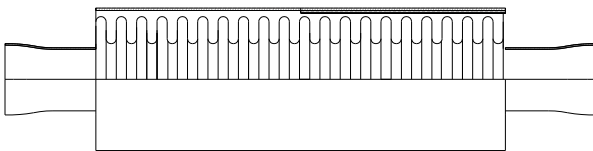

Global-Flex Mfg.

1580 Charles Drive Redding, CA 96003

STYLE # CM

Cross Reference

Hyspan	8500
Metraflex	HP
Senior-Flexonics	H & HB
Unisource	EC-MMT

Compensators Male Pipe Thread

Part-Number	Size Inches
CM-075	3/4 X 12-1/8
CM-100	1 X 12-1/8
CM-125	1-1/4 X 14-1/8
CM-150	1-1/2 X 14-1/8
CM-200	2 X 14-1/8
CM-250	2-1/2 X 15-1/2
CM-300	3 X 15-3/16
CM-400	4 X 15-3/16

STYLE # CMS

Compensators Sweat Ends Bronze

Part-Number	Size Inches
CS-075	3/4 X 12-1/2
CS-100	1 X 12-1/2
CS-125	1-1/4 X 13-13/16
CS-150	1-1/2 X 13-13/16
CS-200	2 X 13-13/16
CS-250	2-1/2 X 14-7/16
CS-300	3 X 14-7/16