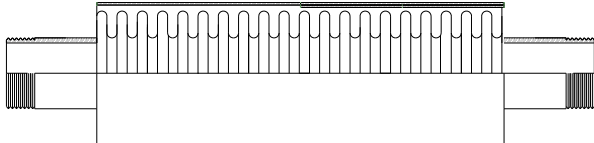

Global-Flex Mfg.

1580 Charles Drive Redding, CA 96003

STYLE # CM

Cross Reference

Hyspan	8500
Metraflex	HP
Senior-Flexonics	H & HB
Unisource	EC-MMT

Compensators Male Pipe Thread

Part-Number	Size Inches
CM-075	3/4 X 12-1/8
CM-100	1 X 12-1/8
CM-125	1-1/4 X 14-1/8
CM-150	1-1/2 X 14-1/8
CM-200	2 X 14-1/8
CM-250	2-1/2 X 15-1/2
CM-300	3 X 15-3/16
CM-400	4 X 15-3/16

STYLE # CMS

Compensators Sweat Ends Bronze

Part-Number	Size Inches
CS-075	3/4 X 12-1/2
CS-100	1 X 12-1/2
CS-125	1-1/4 X 13-13/16
CS-150	1-1/2 X 13-13/16
CS-200	2 X 13-13/16
CS-250	2-1/2 X 14-7/16
CS-300	3 X 14-7/16